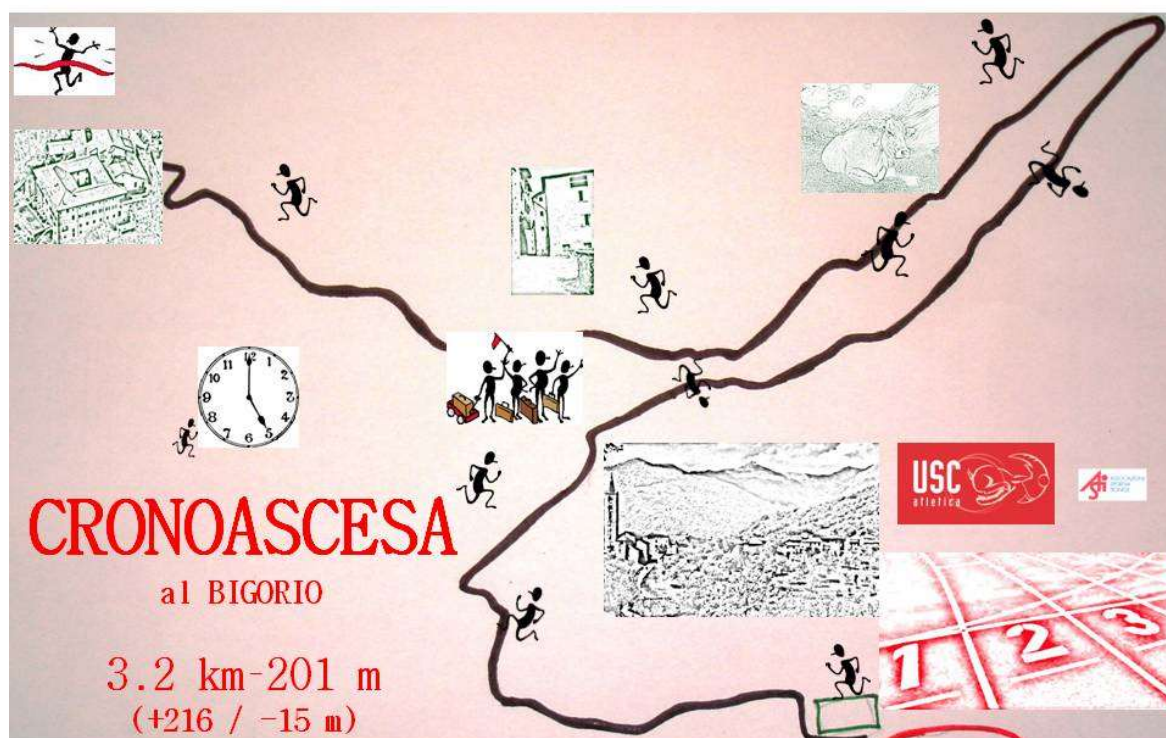

6. cronoascesa al Bigorio

Tesserete - Convento Santa Maria di Bigorio
mercoledì 20 giugno 2018

Risultati

prova valida per la Coppa ASTi di
montagna salita e vertical 2017

Organizzazione:

USC Capriaschese sezione atletica