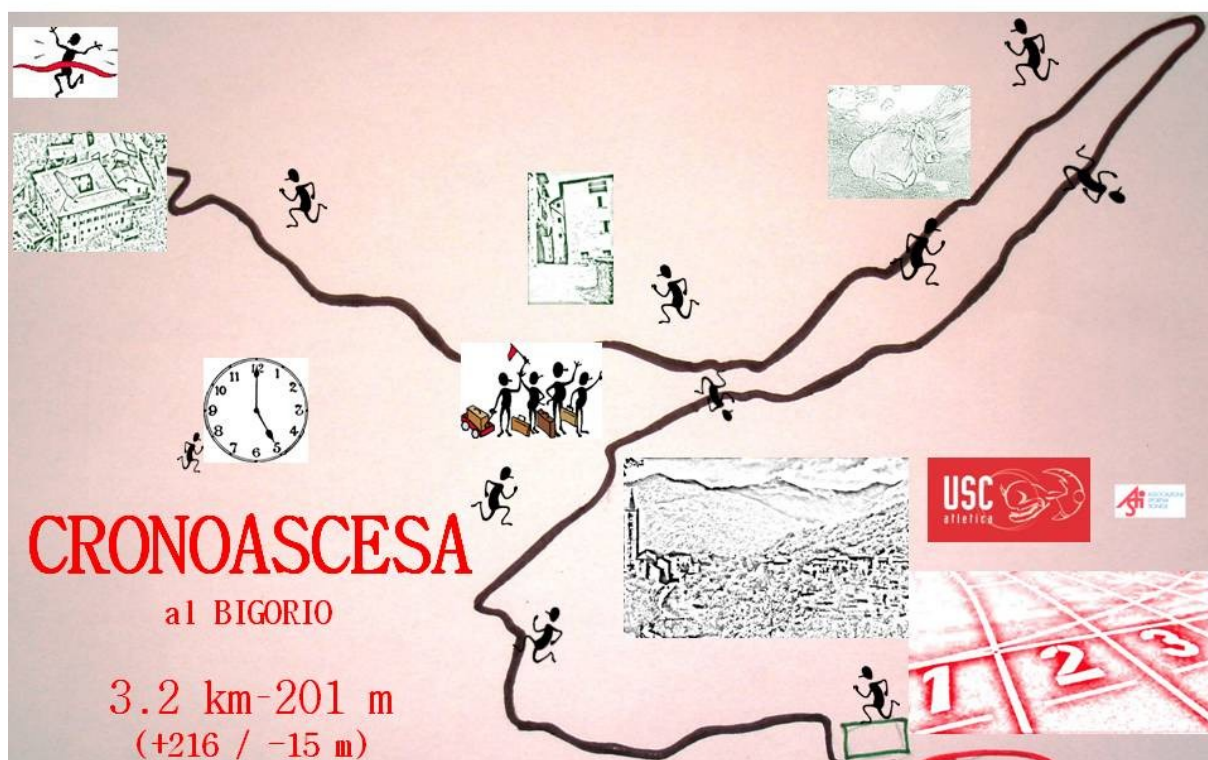

# 7. Cronoascesa al Bigorio

Tesserete - Convento Santa Maria di Bigorio

giovedì 20 giugno 2019

## Risultati

prova valida per la Coppa ASTi di  
montagna salita e vertical

Organizzazione:

USC Capriaschese sezione atletica