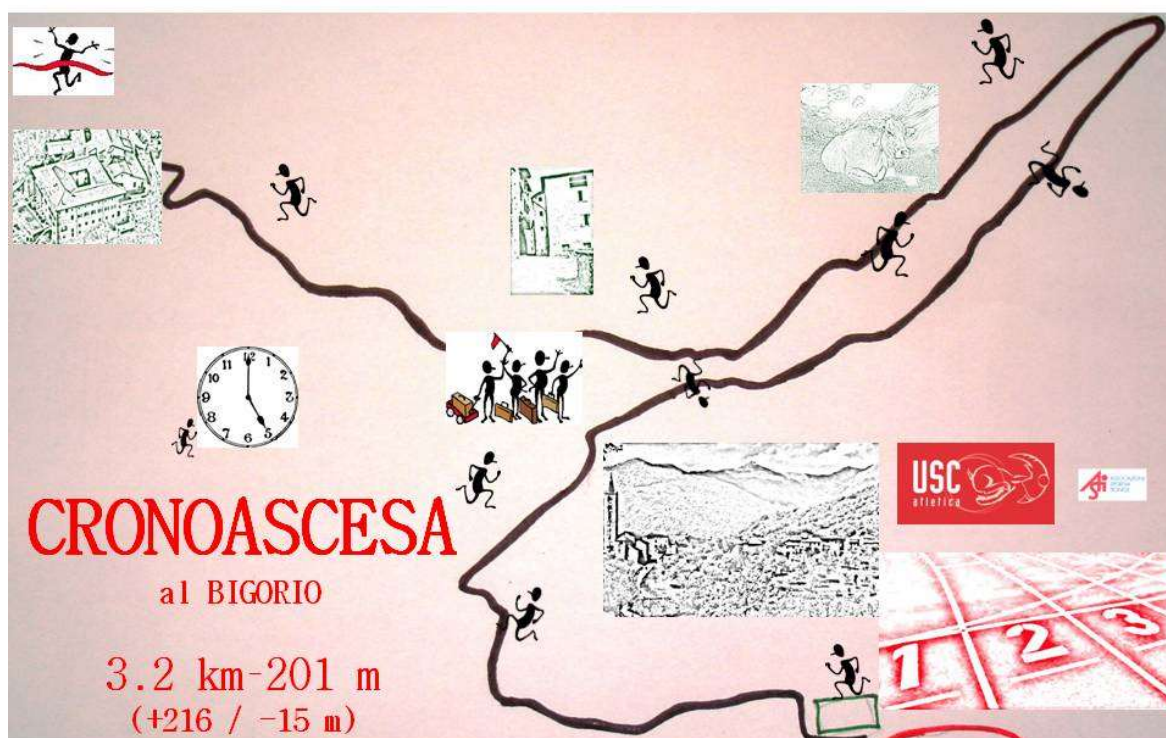

5. cronoascesa al Bigorio

Tesserete - Convento Santa Maria di Bigorio
mercoledì 21 giugno 2017

Risultati

**prova valida per la Coppa ASTi di
montagna salita e vertical 2017**

Organizzazione:

USC Capriaschese sezione atletica