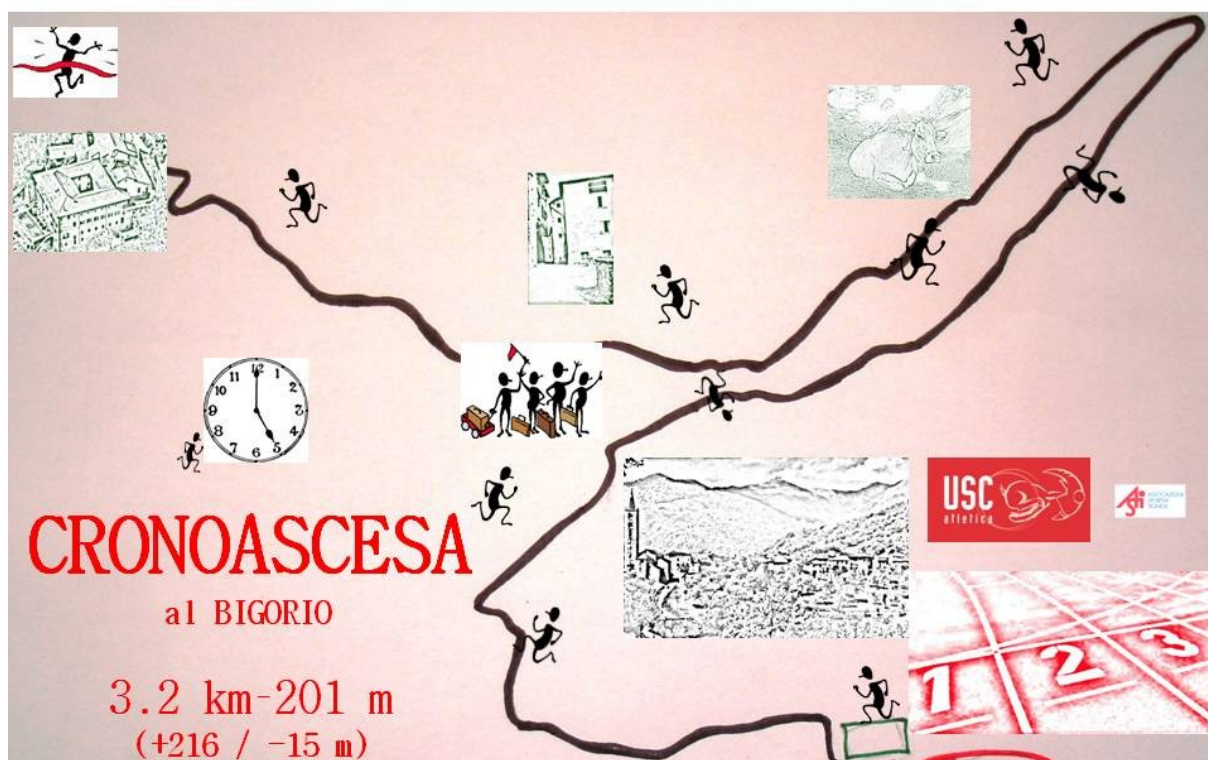

7. Cronoascesa al Bigorio

Tesserete - Convento Santa Maria di Bigorio

giovedì 20 giugno 2019

Risultati

prova valida per la Coppa ASTi di
montagna salita e vertical

Organizzazione:

USC Capriaschese sezione atletica